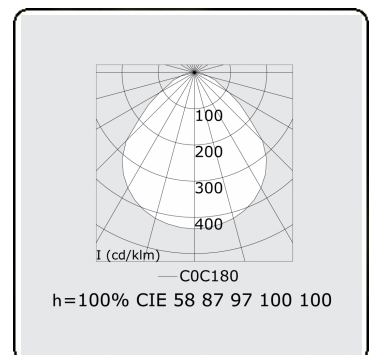

Lichttechnische Daten

UGR	<19
CIE Fluxcode	58 87 97 100 100

Abmessungen

A	1200 mm
---	---------

Bemerkungen

Deckenleuchte - Direct - MPO - HO - ANO

ENERGY

Verkrijgbaar op aanvraag.