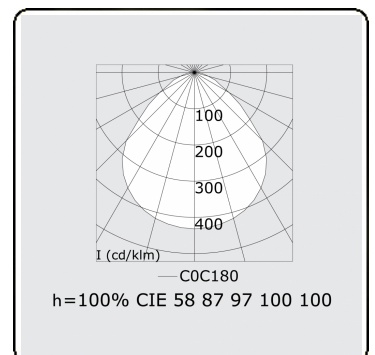

Elektrische Gegevens

Veiligheidsklasse	I
Voeding	230V
Voorschakelapparaat	Stroomvoeding 1-10V

Lampgegevens

Lamptype	LED 4000K
Wattage	18W
Armatuur vermogen	18W
Armatuur lichtstroom	2010
Aantal	1
Levensduur LED module	L80/B10 = 50000h
Kleurtolerantie	MacAdam 3
CRI	>80

Lichttechnische gegevens

UGR	<19
CIE Fluxcode	58 87 97 100 100

Afmetingen

A	330 mm
---	--------

Opmerkingen

Plafondarmatuur - Direct - MPO - HO - ANO

ENERGY

Verrijgbaar op aanvraag.