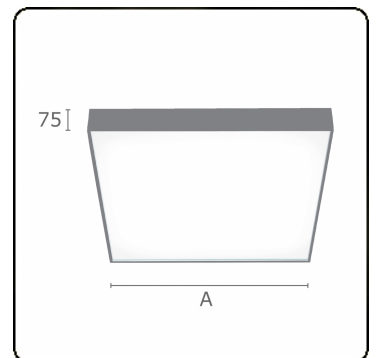

**Photometric details**

UGR	<19
CIE Fluxcode	58 87 97 100 100

**Dimensions**

A	330 mm
---	--------

**Remarks**

Ceiling luminaire - Direct - MPO - HO - ANO

**ENERGY**

Verrijgbaar op aanvraag.