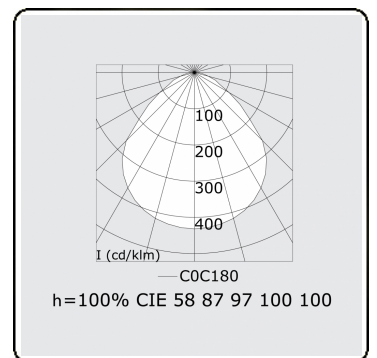

**Photometric details**

UGR	<19
CIE Fluxcode	58 87 97 100 100

**Dimensions**

A	330 mm
---	--------

**Remarks**

Ceiling luminaire - Direct - MPO - HO - ANO

**ENERGY**

Verrijgbaar op aanvraag.