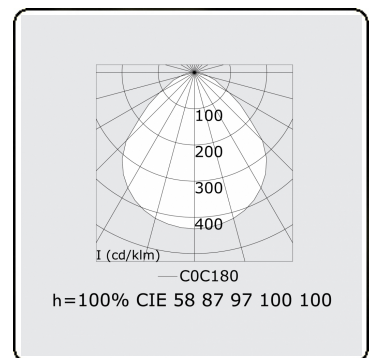

Elektrische Gegevens

Veiligheidsklasse	I
Voeding	230V
Voorschakelapparaat	Stroomvoeding 1-10V

Lampgegevens

Lamptype	LED 4000K
Wattage	29W
Armatuur vermogen	29W
Armatuur lichtstroom	3450
Aantal	1
Levensduur LED module	L80/B10 = 50000h
Kleurtolerantie	MacAdam 3
CRI	>80

Lichttechnische gegevens

UGR	<19
CIE Fluxcode	58 87 97 100 100

Afmetingen

A	430 mm
---	--------

Opmerkingen

Plafondarmatuur - Direct - MPO - HO - ANO

ENERGY

Verrijgbaar op aanvraag.