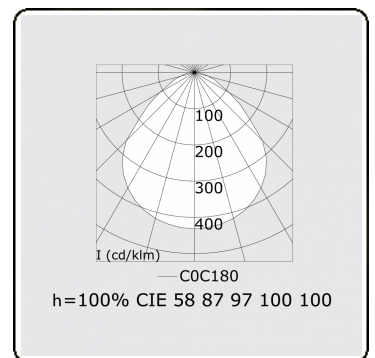

Elektrische Gegevens

Veiligheidsklasse	I
Voeding	230V
Voorschakelapparaat	Stroomvoeding 1-10V

Lampgegevens

Lamptype	LED 4000K
Wattage	29W
Armatuur vermogen	29W
Armatuur lichtstroom	3450
Aantal	1
Levensduur LED module	L80/B10 = 50000h
Kleurtolerantie	MacAdam 3
CRI	>80

Lichttechnische gegevens

UGR	<19
CIE Fluxcode	58 87 97 100 100

Afmetingen

A	430 mm
---	--------

Opmerkingen

Plafondarmatuur - Direct - MPO - HO - ANO

ENERGY

Verrijgbaar op aanvraag.