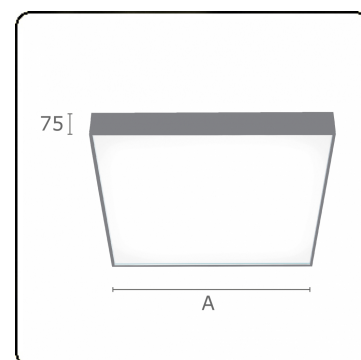

Remarques

Applique - Direct - MPO - HO - ANO

ENERGY

Verrijgbaar op aanvraag.

Disponible sur demande.

Available on request.

Auf Anfrage.

WXYZ
kWh/1000h

MULTILINE®

2019/2015