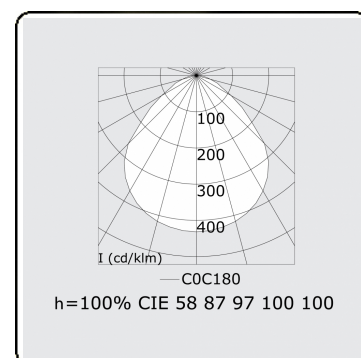

Remarques

Applique - Direct - MPO - HO - ANO

ENERGY

Verrijgbaar op aanvraag.

Disponible sur demande.

Available on request.

Auf Anfrage.

WXYZ
kWh/1000h

MULTILINE®

2019/2015