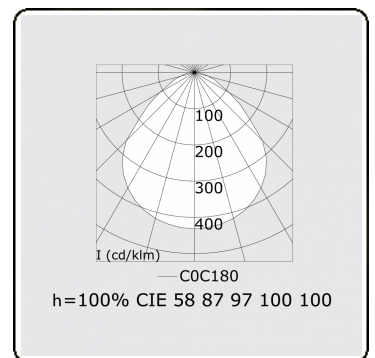

Elektrische Gegevens

Veiligheidsklasse	I
Voeding	230V
Voorschakelapparaat	Stroomvoeding 1-10V

Lampgegevens

Lamptype	LED 4000K
Wattage	65W
Armatuur vermogen	65W
Armatuur lichtstroom	8500
Aantal	1
Levensduur LED module	L80/B10 = 50000h
Kleurtolerantie	MacAdam 3
CRI	>80

Lichttechnische gegevens

UGR	<19
CIE Fluxcode	58 87 97 100 100

Afmetingen

A	630 mm
---	--------

Opmerkingen

Plafondarmatuur - Direct - MPO - HO - ANO

ENERGY

Verrijgbaar op aanvraag.