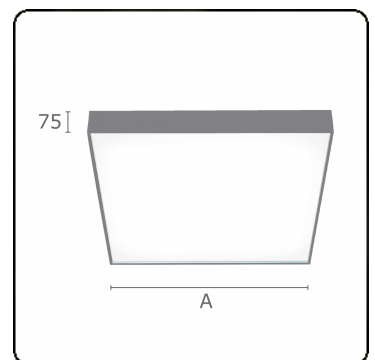

Lichttechnische gegevens

UGR	<19
CIE Fluxcode	58 87 97 100 100

Afmetingen

A	900 mm
---	--------

Opmerkingen

Plafondarmatuur - Direct - MPO - HO - ANO

ENERG

Verrijgbaar op aanvraag.