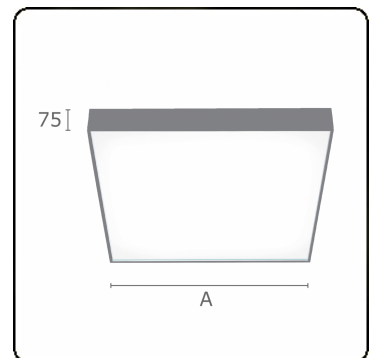

Photometric details

| | |
|--------------|------------------|
| UGR | <19 |
| CIE Fluxcode | 58 87 97 100 100 |

Dimensions

| | |
|---|--------|
| A | 900 mm |
|---|--------|

Remarks

Ceiling luminaire - Direct - MPO - HO - ANO