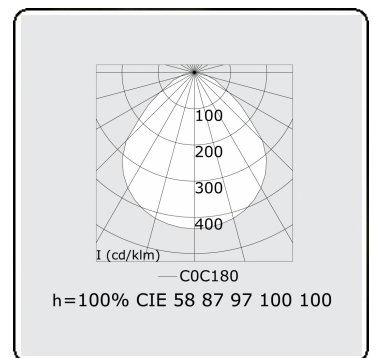

Lichttechnische Daten

UGR	<19
CIE Fluxcode	58 87 97 100 100

Abmessungen

A	900 mm
---	--------

Bemerkungen

Deckenleuchte - Direct - MPO - HO - ANO

ENERGY

Verrijgbaar op aanvraag.