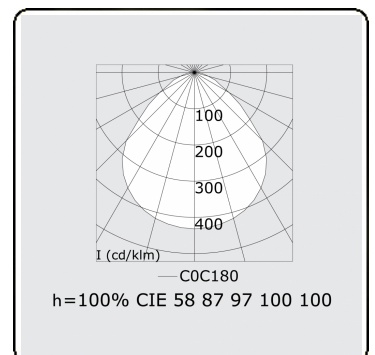

**Elektrische Gegevens**

Veiligheidsklasse	I
Voeding	230V
Voorschakelapparaat	Stroomvoeding 1-10V

**Lampgegevens**

Lamptype	LED 4000K
Wattage	228W
Armatuur vermogen	228W
Armatuur lichtstroom	23550
Aantal	1
Levensduur LED module	L80/B10 = 50000h
Kleurtolerantie	MacAdam 3
CRI	>80

**Lichttechnische gegevens**

UGR	<19
CIE Fluxcode	58 87 97 100 100

**Afmetingen**

A	1200 mm
---	---------

**Opmerkingen**

Plafondarmatuur - Direct - MPO - HO - ANO

**ENERGY**

Verrijgbaar op aanvraag.