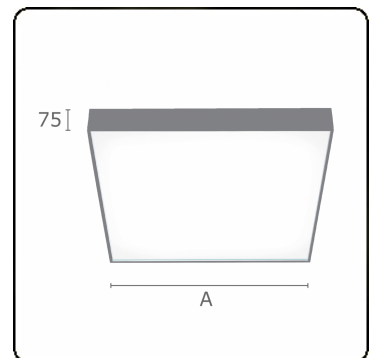

Photometric details

UGR	<19
CIE Fluxcode	58 87 97 100 100

Dimensions

A	1200 mm
---	---------

Remarks

Ceiling luminaire - Direct - MPO - HO - ANO

ENERGY

Verkrijgbaar op aanvraag.