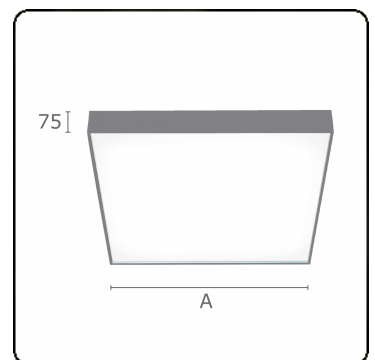

**Lichttechnische gegevens**

UGR	<19
CIE Fluxcode	58 87 97 100 100

**Afmetingen**

A	430 mm
---	--------

**Opmerkingen**

Plafondarmatuur - Direct - MPO - HO - ANO

**ENERGY**

Verrijgbaar op aanvraag.