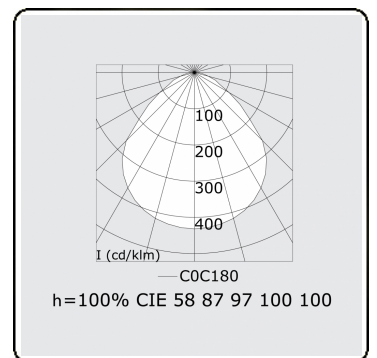

Photometric details

UGR	<19
CIE Fluxcode	58 87 97 100 100

Dimensions

A	530 mm
---	--------

Remarks

Ceiling luminaire - Direct - MPO - HO - ANO

ENERGY

Verrijgbaar op aanvraag.