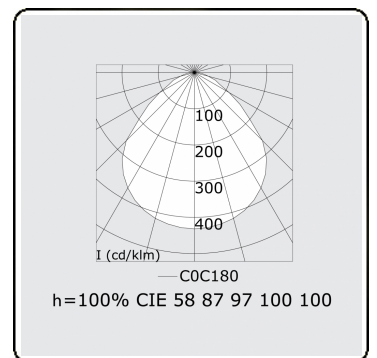

**Lichttechnische gegevens**

UGR	<19
CIE Fluxcode	58 87 97 100 100

**Afmetingen**

A	630 mm
---	--------

**Opmerkingen**

Plafondarmatuur - Direct - MPO - HO - ANO

**ENERGY**

Verrijgbaar op aanvraag.