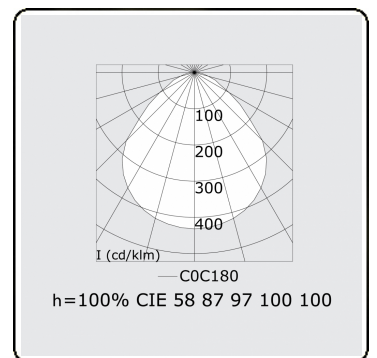

**Photometric details**

UGR	<19
CIE Fluxcode	58 87 97 100 100

**Dimensions**

A	630 mm
---	--------

**Remarks**

Ceiling luminaire - Direct - MPO - HO - ANO

**ENERGY**

Verrijgbaar op aanvraag.