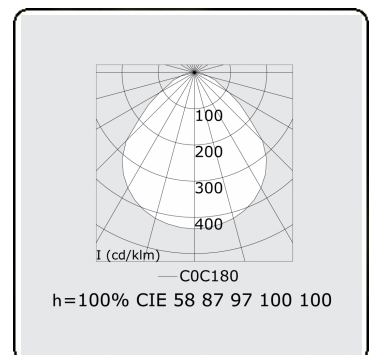

Elektrische Gegevens

Veiligheidsklasse	I
Voeding	230V
Voorschakelapparaat	Stroomvoeding DALI

Lampgegevens

Lamptype	LED 4000K
Wattage	65W
Armatuur vermogen	65W
Armatuur lichtstroom	8500
Aantal	1
Levensduur LED module	L80/B10 = 50000h
Kleurtolerantie	MacAdam 3
CRI	>80

Lichttechnische gegevens

UGR	<19
CIE Fluxcode	58 87 97 100 100

Afmetingen

A	630 mm
---	--------

Opmerkingen

Plafondarmatuur - Direct - MPO - HO - ANO

ENERGY

Verrijgbaar op aanvraag.