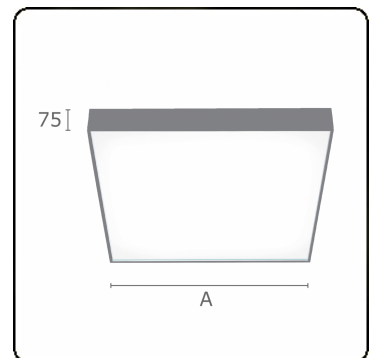

Photometric details

UGR	<19
CIE Fluxcode	58 87 97 100 100

Dimensions

A	630 mm
---	--------

Remarks

Ceiling luminaire - Direct - MPO - HO - ANO

ENERGY

Verkrijgbaar op aanvraag.