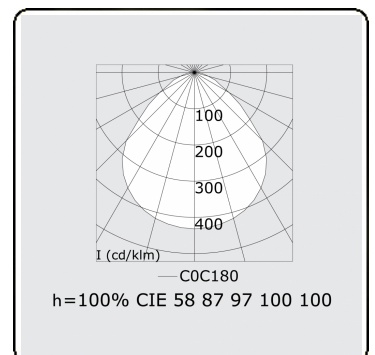

Lichttechnische gegevens

UGR	<19
CIE Fluxcode	58 87 97 100 100

Afmetingen

A	900 mm
---	--------

Opmerkingen

Plafondarmatuur - Direct - MPO - HO - ANO

ENERGY

Verrijgbaar op aanvraag.
Disponible sur demande.
Available on request.
Auf Anfrage.