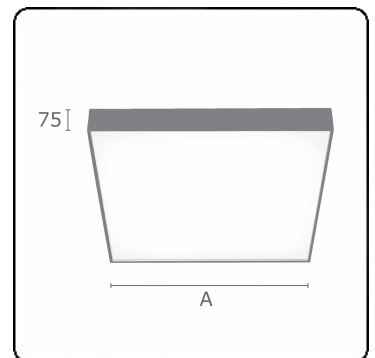

**Caractéristiques photométriques**

UGR	<19
Code flux CIE	58 87 97 100 100

**Dimensions**

A	900 mm
---	--------

**Remarques**

Applique - Direct - MPO - HO - ANO

**ENERGY**

Verrijgbaar op aanvraag.