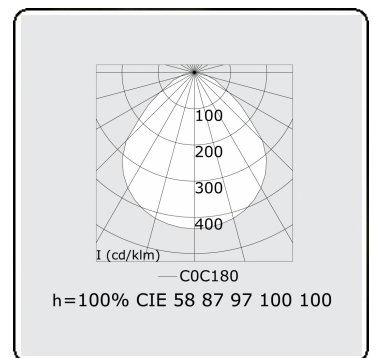

Elektrische Gegevens

Veiligheidsklasse	I
Voeding	230V
Voorschakelapparaat	Stroomvoeding DALI

Lampgegevens

Lamptype	LED 4000K
Wattage	129W
Armatuur vermogen	129W
Armatuur lichtstroom	13240
Aantal	1
Levensduur LED module	L80/B10 = 50000h
Kleurtolerantie	MacAdam 3
CRI	>80

Lichttechnische gegevens

UGR	<19
CIE Fluxcode	58 87 97 100 100

Afmetingen

A	900 mm
---	--------

Opmerkingen

Plafondarmatuur - Direct - MPO - HO - ANO

ENERGY

Verkrijgbaar op aanvraag.