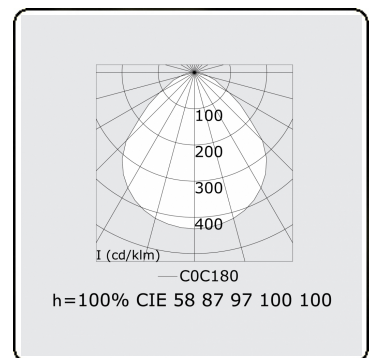

Lichttechnische gegevens

UGR	<19
CIE Fluxcode	58 87 97 100 100

Afmetingen

A	900 mm
---	--------

Opmerkingen

Plafondarmatuur - Direct - MPO - HO - ANO

ENERGY

Verkrijgbaar op aanvraag.