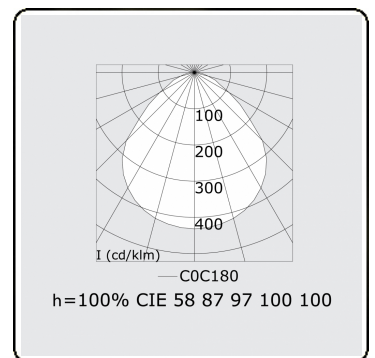

Caractéristiques électriques

Classe électrique	I
Alimentation	230V
Ballast	Alimentation DALI

Caractéristiques des lampes

Type de lampe	LED 3000K
Wattage	228W
Luminaire puissance	228W
Luminaire flux lumineux	22019
Nombre	1
Durée de vie module LED	L80/B10 = 50000h
Tolérance de couleur	MacAdam 3
CRI	>80

Caractéristiques photométriques

UGR	<19
Code flux CIE	58 87 97 100 100

Dimensions

A	1200 mm
---	---------

Remarques

Applique - Direct - MPO - HO - ANO

ENERGY

Verrijgbaar op aanvraag.