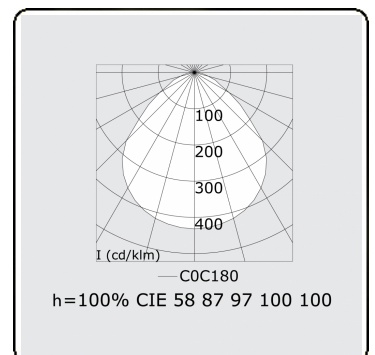

Lichttechnische Daten

UGR	<19
CIE Fluxcode	58 87 97 100 100

Abmessungen

A	1200 mm
---	---------

Bemerkungen

Deckenleuchte - Direct - MPO - HO - ANO

ENERGY

Verrijgbaar op aanvraag.