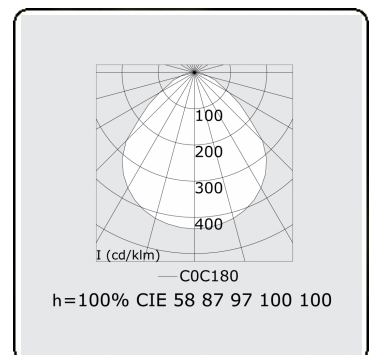

Lichttechnische Daten

UGR	<19
CIE Fluxcode	58 87 97 100 100

Abmessungen

A	1200 mm
---	---------

Bemerkungen

Deckenleuchte - Direct - MPO - HO - ANO

ENERGY

Verrijgbaar op aanvraag.
Disponible sur demande.
Available on request.
Auf Anfrage.