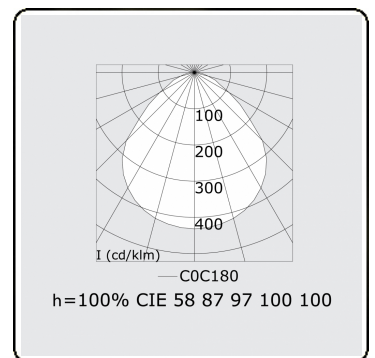

Caractéristiques électriques

Classe électrique	I
Alimentation	230V
Ballast	Alimentation touch-dim

Caractéristiques des lampes

Type de lampe	LED 3000K
Wattage	29W
Luminaire puissance	29W
Luminaire flux lumineux	3226
Nombre	1
Durée de vie module LED	L80/B10 = 50000h
Tolérance de couleur	MacAdam 3
CRI	>80

Caractéristiques photométriques

UGR	<19
Code flux CIE	58 87 97 100 100

Dimensions

A	430 mm
---	--------

Remarques

Applique - Direct - MPO - HO - ANO

ENERGY

Verrijgbaar op aanvraag.