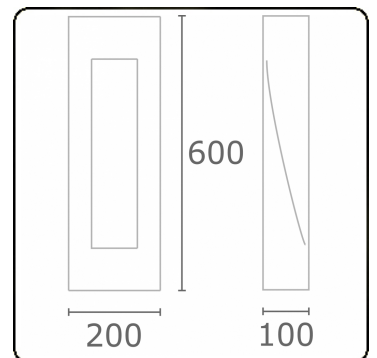

Tarres-1
35.65219-7916

Armatuurgegevens

Montage	Grond
Lichtuittreding	Direct
Afscherming	Glas
Beschermingsgraad	IP 65
Behuizing	Aluminium
Afwerking	RAL 7016 antraciet structuur
Keurmerken	CE, ISO 9001

Elektrische Gegevens

Veiligheidsklasse	I
Voeding	230V
Voorschakelapparaat	Stroomvoeding

Lampgegevens

Lamptype	LED 3000K
Wattage	6W
Bruto lichtstroom	610
Armatuur vermogen	8W
Aantal	1
Levensduur LED module	L80/B10 = 50000h
Kleurtolerantie	MacAdam 3
CRI	85

Lichttechnische gegevens

CIE Fluxcode	37 67 85 80 78
--------------	----------------

Opmerkingen

Tarres-1 600mm - lichtuitstraling in één richting (enkele reflector)

ENERGY

Verrijgbaar op aanvraag.
Disponible sur demande.
Available on request.
Auf Anfrage.