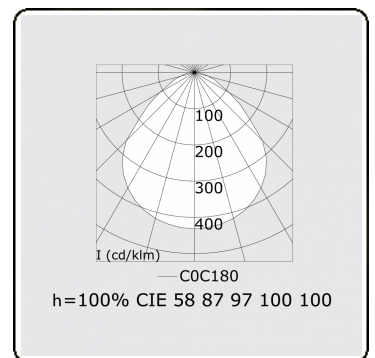

Lichttechnische Daten

UGR	<19
CIE Fluxcode	58 87 97 100 100

Abmessungen

A	630 mm
---	--------

Bemerkungen

Deckenleuchte - Direct - MPO - HO - ANO

ENERGY

Verrijgbaar op aanvraag.
Disponible sur demande.
Available on request.
Auf Anfrage.