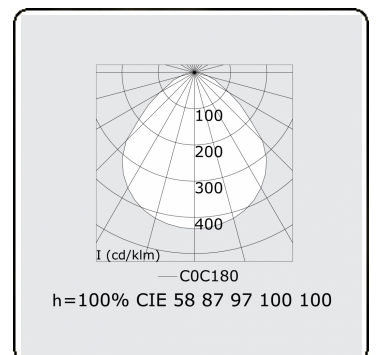

**Electric details**

Protection class	I
Supply	230V
Control gear box	Power supply touch-dim

**Lamp details**

Lamptype	LED 4000K
Wattage	129W
Luminaire power	129W
Luminaire luminous flux	13240
Number	1
Lifetime LED module	L80/B10 = 50000h
Color tolerance	MacAdam 3
CRI	>80

**Photometric details**

UGR	<19
CIE Fluxcode	58 87 97 100 100

**Dimensions**

A	900 mm
---	--------

**Remarks**

Ceiling luminaire - Direct - MPO - HO - ANO

**ENERGY**

Verkrijgbaar op aanvraag.