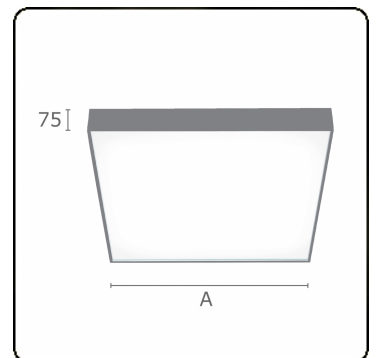

**Photometric details**

UGR	<19
CIE Fluxcode	58 87 97 100 100

**Dimensions**

A	900 mm
---	--------

**Remarks**

Ceiling luminaire - Direct - MPO - HO - ANO

**ENERGY**

Verkrijgbaar op aanvraag.