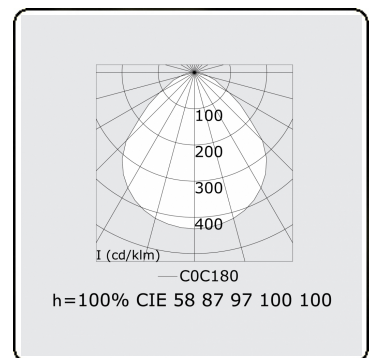

Caractéristiques photométriques

UGR	<19
Code flux CIE	58 87 97 100 100

Dimensions

A	1200 mm
---	---------

Remarques

Applique - Direct - MPO - HO - ANO

ENERGY

Verrijgbaar op aanvraag.