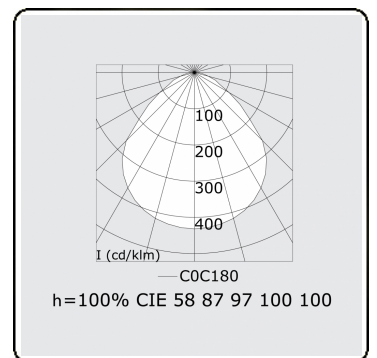

**Caractéristiques photométriques**

UGR	<19
Code flux CIE	58 87 97 100 100

**Dimensions**

A	1200 mm
---	---------

**Remarques**

Applique - Direct - MPO - HO - ANO

**ENERGY**

Verrijgbaar op aanvraag.