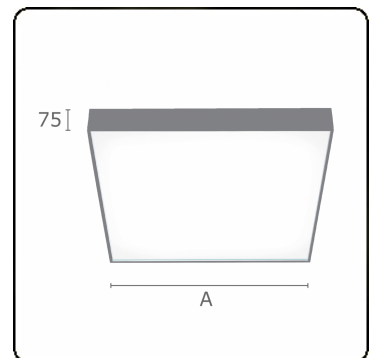

Photometric details

| | |
|--------------|------------------|
| UGR | <19 |
| CIE Fluxcode | 58 87 97 100 100 |

Dimensions

| | |
|---|---------|
| A | 1200 mm |
|---|---------|

Remarks

Ceiling luminaire - Direct - MPO - HO - ANO