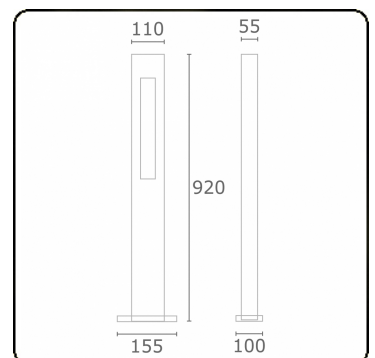

Artres
35.61309-7916

Armatuurgegevens

Montage	Grond
Lichtuittreding	Direct
Afscherming	Glas
Beschermingsgraad	IP 65
Behuizing	Aluminium
Afwerking	RAL 7016 antraciet structuur
Keurmerken	CE, ISO 9001

Elektrische Gegevens

Veiligheidsklasse	I
Voeding	230V
Voorschakelapparaat	Stroomvoeding

Lampgegevens

Lamptype	LED 3000K
Wattage	3W
Bruto lichtstroom	305
Armatuur vermogen	6W
Aantal	1
Levensduur LED module	L80/B10 = 50000h
Kleurtolerantie	MacAdam 3
CRI	85

Lichttechnische gegevens

CIE Fluxcode	76 89 95 93 37
--------------	----------------

Opmerkingen

Artres 900mm

ENERGY

Verrijgbaar op aanvraag.

Disponible sur demande.

Available on request.