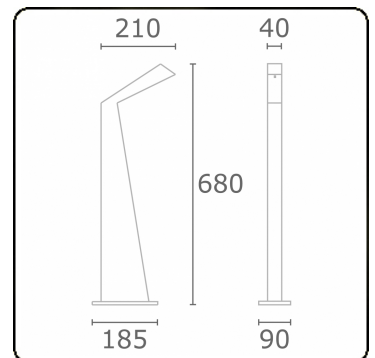

Arcoo
35.15000-7916

Armaturegegevens

Montage	Grond
Lichtuittreding	Diffus
Afscherming	satiné plexi
Beschermingsgraad	IP 65
Behuizing	Aluminium
Afwerking	RAL 7016 antraciet structuur
Keurmerken	CE, ISO 9001

Elektrische Gegevens

Veiligheidsklasse	I
Voeding	230V
Voorschakelapparaat	Voeding 24V DC

Lampgegevens

Lamptype	LED 3000K
Wattage	4,3W
Bruto lichtstroom	320
Armatuur vermogen	6W
Aantal	1
Levensduur LED module	L70/B10 > 50000h
Kleurtolerantie	MacAdam 4
CRI	80

Lichttechnische gegevens

CIE Fluxcode	42 72 90 94 58

ENERGY

Verrijgbaar op aanvraag.

Disponible sur demande.

Available on request.

Auf Anfrage.

WXYZ
kWh/1000h

MULTILINE®

2019/2015