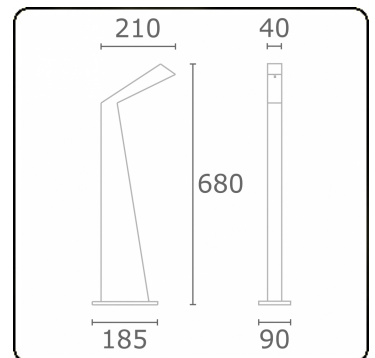

Arcoo
35.15000-7916

Caractéristiques de l'armature

Montage	Fond
Diffusion lumineuse	Diffus
Couverture pour armatures	diffuseur satiné
Degré de protection	IP 65
Matériel	Aluminium
Finition	RAL 7016 anthracite texturé
Certifications	CE, ISO 9001

Caractéristiques électriques

Classe électrique	I
Alimentation	230V
Ballast	Alimentation 24V DC

Caractéristiques des lampes

Type de lampe	LED 3000K
Wattage	4,3W
Flux lumineux brut	320
Luminaire puissance	6W
Nombre	1
Durée de vie module LED	L70/B10 > 50000h
Tolérance de couleur	MacAdam 4
CRI	80

Caractéristiques photométriques

Code flux CIE	42 72 90 94 58
---------------	----------------

ENERGY

Verrijgbaar op aanvraag.

Disponibile sur demande.

Available on request.

Auf Anfrage.

WXYZ
kWh/1000h