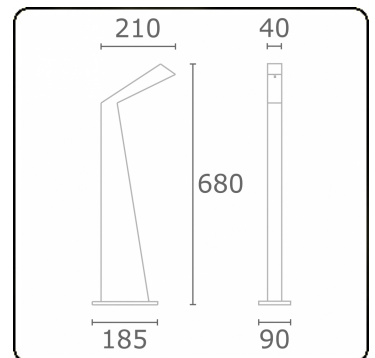

Arcoo
35.15000-7916

Leuchtdaten

Montage	Boden
Lichtaustritt	Diffus
Leuchten Abdeckung	satinierte Abdeckung
Schutzgrad	IP 65
Gehäuse	Aluminium
Verarbeitung	RAL 7016 anthrazit Struktur
Prüfzeichen	CE, ISO 9001

Elektrische Eigenschaften

Schutzklasse	I
Einspeisung	230V
Vorschaltgerät	Einspeisung 24V DC

Lampeneigenschaften

Lamptyp	LED 3000K
Wattleistung	4,3W
Brutto Lichtstrom	320
Lichtleistung Leuchte	6W
Anzahl	1
Lebensdauer LED Modul	L70/B10 > 50000h
Farbtoleranz	MacAdam 4
CRI	80

Lichttechnische Daten

CIE Fluxcode	42 72 90 94 58

ENERGY

Verrijgbaar op aanvraag.

Disponible sur demande.

Available on request.

Auf Anfrage.

WXYZ
kWh/1000h

MULTILINE®

2019/2015