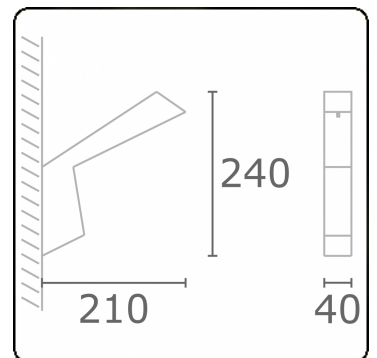

Arcoo
35.15005-7916

Leuchtdaten

Montage	Wand
Lichtaustritt	Diffus
Leuchten Abdeckung	satinierte Abdeckung
Schutzgrad	IP 65
Gehäuse	Aluminium
Verarbeitung	RAL 7016 anthrazit Struktur
Prüfzeichen	CE, ISO 9001

Lichttechnische Daten

CIE Fluxcode	42 72 90 94 58
--------------	----------------

Bemerkungen

Wand

ENERGY

Verrijgbaar op aanvraag.

Disponible sur demande.

Available on request.