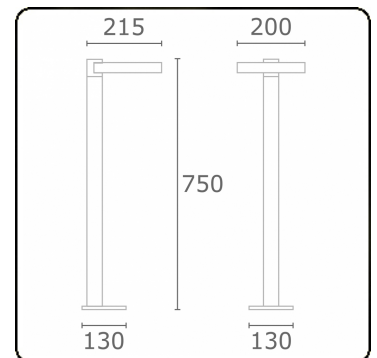

Annoo
35.16000-7916

Armatuurgegevens

Montage	Grond
Lichtuittreding	Diffus
Afscherming	satiné plexi
Beschermingsgraad	IP 65
Behuizing	Aluminium
Afwerking	RAL 7016 antraciet structuur
Keurmerken	CE, ISO 9001

Elektrische Gegevens

Veiligheidsklasse	I
Voeding	230V

Lampgegevens

Lamptype	LED 3000K
Wattage	10W
Armatuur vermogen	10W
Armatuur lichtstroom	460
Aantal	1
Levensduur LED module	L80/B10 = 50000h
Kleurtolerantie	MacAdam 3
CRI	80

Lichttechnische gegevens

CIE Fluxcode	12 35 66 50 100

ENERGY

Verrijgbaar op aanvraag.

Disponible sur demande.

Available on request.

Auf Anfrage.

WXYZ
kWh/1000h

MULTILINE®

2019/2015