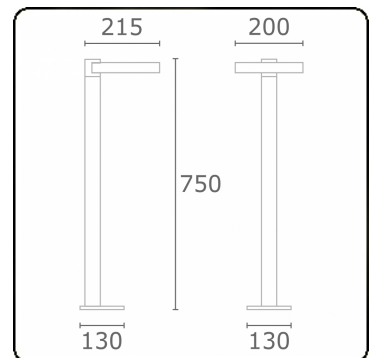

Annoo
35.16000-7916

Armatuurgegevens

Montage	Grond
Lichtuittreding	Diffus
Afscherming	satiné plexi
Beschermingsgraad	IP 65
Behuizing	Aluminium
Afwerking	RAL 7016 antraciet structuur
Keurmerken	CE, ISO 9001

Elektrische Gegevens

Veiligheidsklasse	I
Voeding	230V

Lampgegevens

Lamptype	LED 3000K
Wattage	10W
Armatuur vermogen	10W
Armatuur lichtstroom	460
Aantal	1
Levensduur LED module	L80/B10 = 50000h
Kleurtolerantie	MacAdam 3
CRI	80

Lichttechnische gegevens

CIE Fluxcode	12 35 66 50 100

ENERGY

Verrijgbaar op aanvraag.

Disponible sur demande.

Available on request.

Auf Anfrage.

WXYZ
kWh/1000h

MULTILINE®

2019/2015