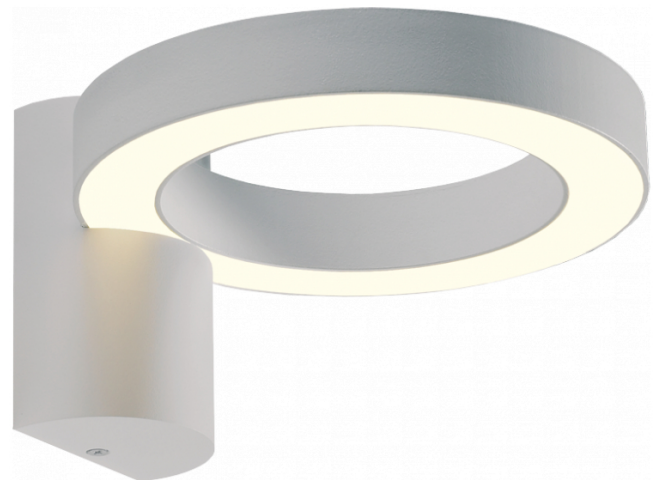

**Annoo 1.1**  
35.16005-7916

**Armatuurgegevens**

Montage	Wand Opbouw
Lichtuittreding	Diffus
Afscherming	satiné plexi
Beschermingsgraad	IP 65
Behuizing	Aluminium
Afwerking	RAL 7016 antraciet structuur
Keurmerken	CE, ISO 9001

**Elektrische Gegevens**

Veiligheidsklasse	I
Voeding	230V

**Lampgegevens**

Lamptype	LED 3000K
Wattage	10W
Armatuur vermogen	10W
Armatuur lichtstroom	460
Aantal	1
Levensduur LED module	L80/B10 = 50000h
Kleurtolerantie	MacAdam 3
CRI	80