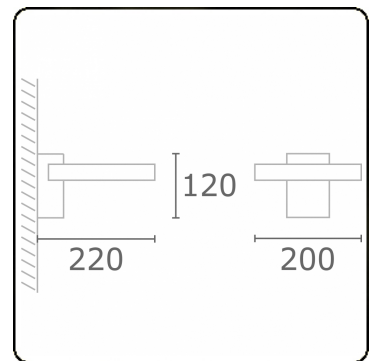

Lichttechnische gegevens

CIE Fluxcode	12 35 66 50 100

ENERGY

Verrijgbaar op aanvraag.

Disponible sur demande.

Available on request.

Auf Anfrage.

WXYZ
kWh/1000h

MULTILINE®

2019/2015