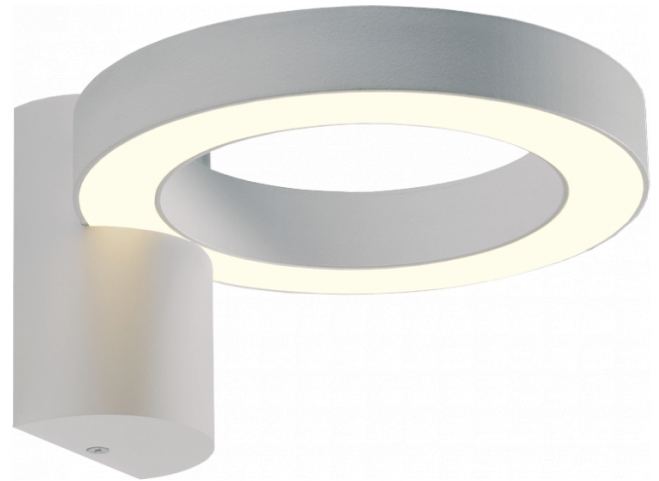

Annoo 1.1
35.16005-7916

Leuchtdaten

Montage	Wand
Lichtaustritt	Diffus
Leuchten Abdeckung	satinierte Abdeckung
Schutzgrad	IP 65
Gehäuse	Aluminium
Verarbeitung	RAL 7016 anthrazit Struktur
Prüfzeichen	CE, ISO 9001

Elektrische Eigenschaften

Schutzklasse	I
Einspeisung	230V

Lampeneigenschaften

Lamptyp	LED 3000K
Wattleistung	10W
Lichtleistung Leuchte	10W
Leuchtenlichtstrom	460
Anzahl	1
Lebensdauer LED Modul	L80/B10 = 50000h
Farbtoleranz	MacAdam 3
CRI	80