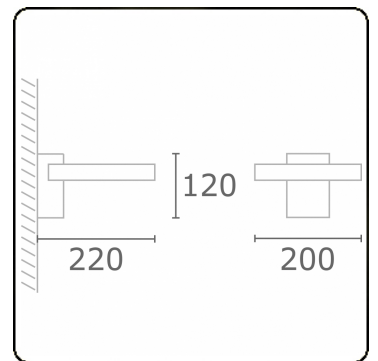

Lichttechnische Daten

CIE Fluxcode	12 35 66 50 100

ENERGY

Verrijgbaar op aanvraag.

Disponible sur demande.

Available on request.

Auf Anfrage.

WXYZ
kWh/1000h

MULTILINE®

2019/2015