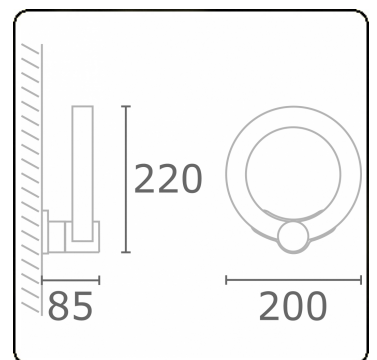

Lichttechnische gegevens

CIE Fluxcode	12 35 66 50 100

ENERGY

Verrijgbaar op aanvraag.

Disponible sur demande.

Available on request.

Auf Anfrage.

WXYZ
kWh/1000h

MULTILINE®

2019/2015