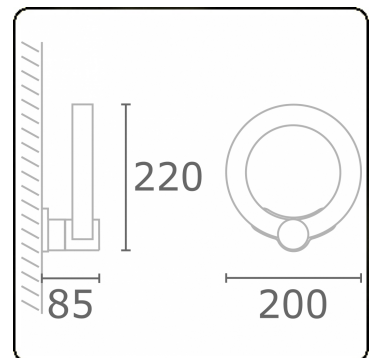

Annoo 2.1
35.16010-7916

Leuchtdaten

Montage	Wand
Lichtaustritt	Diffus
Leuchten Abdeckung	satinierte Abdeckung
Schutzgrad	IP 65
Gehäuse	Aluminium
Verarbeitung	RAL 7016 anthrazit Struktur
Prüfzeichen	CE, ISO 9001

Elektrische Eigenschaften

Schutzklasse	I
Einspeisung	230V

Lampeneigenschaften

Lamptyp	LED 3000K
Wattleistung	10W
Lichtleistung Leuchte	10W
Leuchtenlichtstrom	460
Anzahl	1
Lebensdauer LED Modul	L80/B10 = 50000h
Farbtoleranz	MacAdam 3
CRI	80

Lichttechnische Daten

CIE Fluxcode	12 35 66 50 100
--------------	-----------------

ENERGY

Verrijgbaar op aanvraag.

Disponible sur demande.

Available on request.

Auf Anfrage.

WXYZ
kWh/1000h