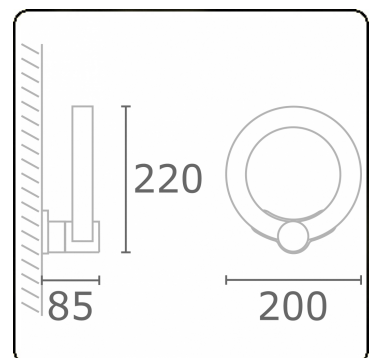

Annoo 2.2
35.16011-7916

Armatuurgegevens

Montage	Wand Opbouw
Lichtuittreding	Diffus
Afscherming	satiné plexi
Beschermingsgraad	IP 65
Behuizing	Aluminium
Afwerking	RAL 7016 antraciet structuur
Keurmerken	CE, ISO 9001

Elektrische Gegevens

Veiligheidsklasse	I
Voeding	230V

Lampgegevens

Lamptype	LED 3000K
Wattage	10W
Armatuur vermogen	10W
Armatuur lichtstroom	460
Aantal	1
Levensduur LED module	L80/B10 = 50000h
Kleurtolerantie	MacAdam 3
CRI	80

Lichttechnische gegevens

CIE Fluxcode	12 35 66 50 100

ENERGY

Verrijgbaar op aanvraag.

Disponible sur demande.

Available on request.

Auf Anfrage.

WXYZ
kWh/1000h

MULTILINE®

2019/2015