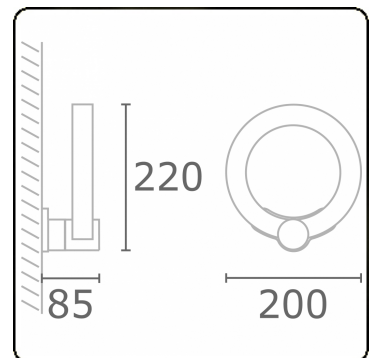

Annoo 2.2
35.16011-7916

Leuchtdaten

Montage	Wand
Lichtaustritt	Diffus
Leuchten Abdeckung	satinierte Abdeckung
Schutzgrad	IP 65
Gehäuse	Aluminium
Verarbeitung	RAL 7016 anthrazit Struktur
Prüfzeichen	CE, ISO 9001

Elektrische Eigenschaften

Schutzklasse	I
Einspeisung	230V

Lampeneigenschaften

Lamptyp	LED 3000K
Wattleistung	10W
Lichtleistung Leuchte	10W
Leuchtenlichtstrom	460
Anzahl	1
Lebensdauer LED Modul	L80/B10 = 50000h
Farbtoleranz	MacAdam 3
CRI	80

Lichttechnische Daten

CIE Fluxcode	12 35 66 50 100
--------------	-----------------

ENERGY

Verrijgbaar op aanvraag.

Disponible sur demande.

Available on request.

Auf Anfrage.

WXYZ
kWh/1000h