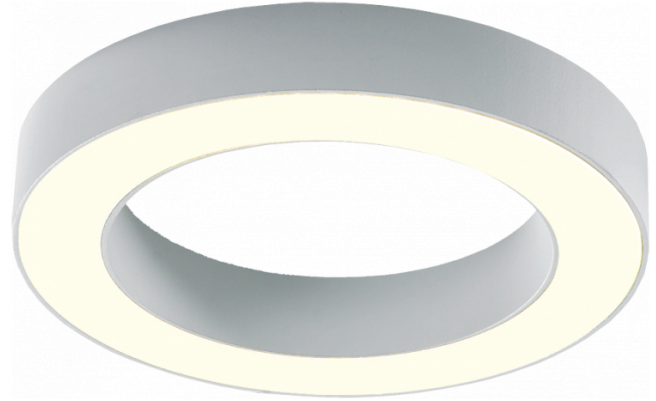

**Annoo 3.1**  
35.16015-7916

**Armatuurgegevens**

Montage	Wand Opbouw
Lichtuittreding	Diffus
Afscherming	satiné plexi
Beschermingsgraad	IP 65
Behuizing	Aluminium
Afwerking	RAL 7016 antraciet structuur
Keurmerken	CE, ISO 9001

**Elektrische Gegevens**

Veiligheidsklasse	I
Voeding	230V

**Lampgegevens**

Lamptype	LED 3000K
Wattage	10W
Armatuur vermogen	10W
Armatuur lichtstroom	460
Aantal	1
Levensduur LED module	L80/B10 = 50000h
Kleurtolerantie	MacAdam 3
CRI	80