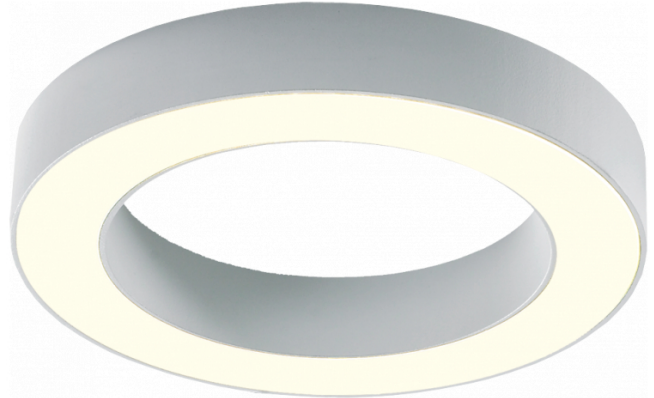

**Annoo 3.1**  
35.16015-7916

**Armatuurgegevens**

Montage	Wand Opbouw
Lichtuittreding	Diffus
Afscherming	satiné plexi
Beschermingsgraad	IP 65
Behuizing	Aluminium
Afwerking	RAL 7016 antraciet structuur
Keurmerken	CE, ISO 9001

**Elektrische Gegevens**

Veiligheidsklasse	I
Voeding	230V

**Lampgegevens**

Lamptype	LED 3000K
Wattage	10W
Armatuur vermogen	10W
Armatuur lichtstroom	460
Aantal	1
Levensduur LED module	L80/B10 = 50000h
Kleurtolerantie	MacAdam 3
CRI	80