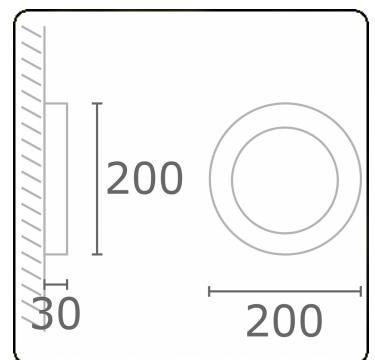

Lichttechnische gegevens

CIE Fluxcode	12 35 66 50 100

ENERGY

Verrijgbaar op aanvraag.

Disponible sur demande.

Available on request.

Auf Anfrage.

WXYZ
kWh/1000h

MULTILINE®

2019/2015