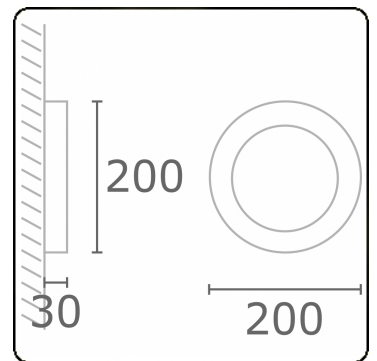

Lichttechnische gegevens

CIE Fluxcode	12 35 66 50 100

ENERGY

Verkrijgbaar op aanvraag.

Disponible sur demande.

Available on request.

Auf Anfrage.

WXYZ
kWh/1000h

MULTILINE®

2019/2015