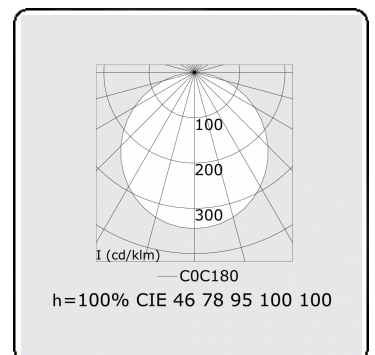

Lichttechnische gegevens

UGR	>19
CIE Fluxcode	46 78 95 100 100

Afmetingen

A	330 mm
---	--------

Opmerkingen

Plafondarmatuur - Direct - satiné - HO - ANO

ENERGY

Verrijgbaar op aanvraag.