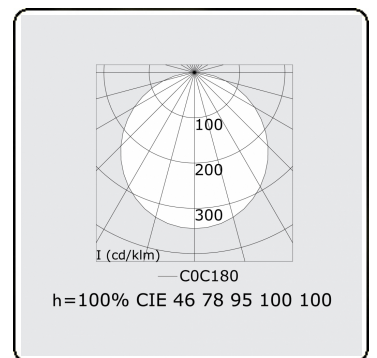

**Photometric details**

UGR	>19
CIE Fluxcode	46 78 95 100 100

**Dimensions**

A	900 mm
---	--------

**Remarks**

Ceiling luminaire - Direct - satiné - HO - ANO

**ENERGY**

Verkrijgbaar op aanvraag.