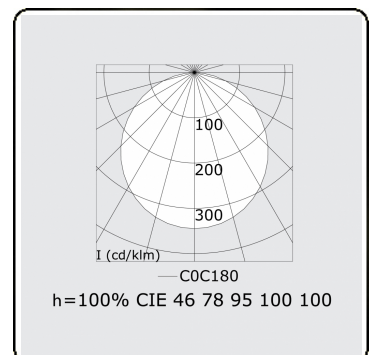

Lichttechnische Daten

UGR	>19
CIE Fluxcode	46 78 95 100 100

Abmessungen

A	900 mm
---	--------

Bemerkungen

Deckenleuchte - Direkt - satiniert - HO - ANO

ENERGY

Verrijgbaar op aanvraag.