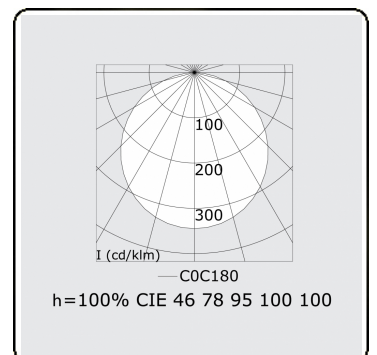

Elektrische Gegevens

Veiligheidsklasse	I
Voeding	230V
Voorschakelapparaat	Stroomvoeding

Lampgegevens

Lamptype	LED 3000K
Wattage	228W
Armatuur vermogen	228W
Armatuur lichtstroom	22683
Aantal	1
Levensduur LED module	L80/B10 = 50000h
Kleurtolerantie	MacAdam 3
CRI	>80

Lichttechnische gegevens

UGR	>19
CIE Fluxcode	46 78 95 100 100

Afmetingen

A	1200 mm
---	---------

Opmerkingen

Plafondarmatuur - Direct - satiné - HO - ANO

ENERGY

Verrijgbaar op aanvraag.