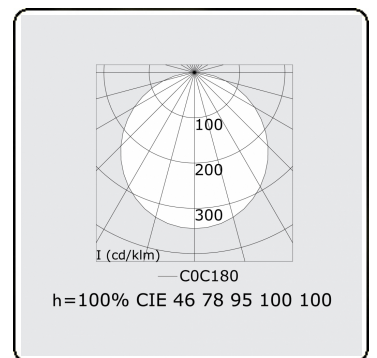

**Caractéristiques photométriques**

UGR	>19
Code flux CIE	46 78 95 100 100

**Dimensions**

A	1200 mm
---	---------

**Remarques**

Applique - Direct - satiné - HO - ANO

**ENERGY**

Verrijgbaar op aanvraag.