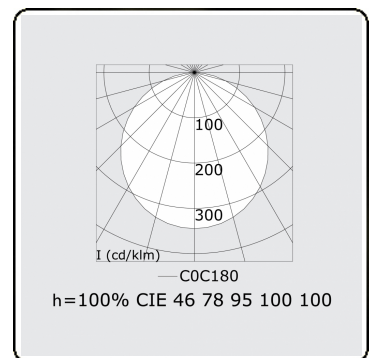

Lichttechnische Daten

UGR	>19
CIE Fluxcode	46 78 95 100 100

Abmessungen

A	330 mm
---	--------

Bemerkungen

Deckenleuchte - Direkt - satiniert - HO - ANO

ENERGY

Verrijgbaar op aanvraag.