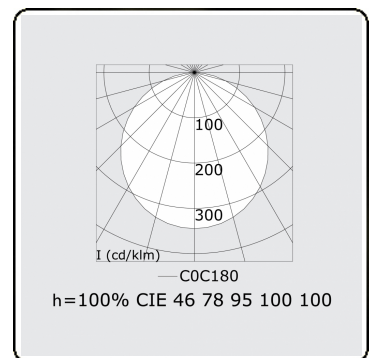

**Lichttechnische Daten**

UGR	>19
CIE Fluxcode	46 78 95 100 100

**Abmessungen**

A	330 mm
---	--------

**Bemerkungen**

Deckenleuchte - Direkt - satiniert - HO - ANO

**ENERGY**

Verkrijgbaar op aanvraag.