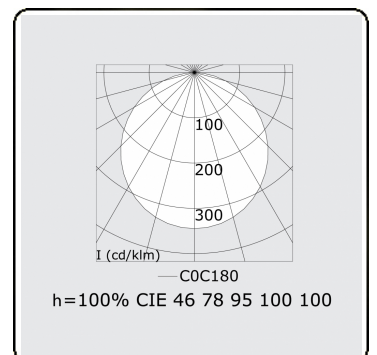

**Lichttechnische Daten**

UGR	>19
CIE Fluxcode	46 78 95 100 100

**Abmessungen**

A	430 mm
---	--------

**Bemerkungen**

Deckenleuchte - Direkt - satiniert - HO - ANO

**ENERGY**

Verrijgbaar op aanvraag.