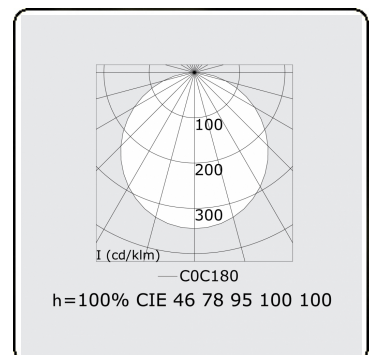

Lichttechnische gegevens

UGR	>19
CIE Fluxcode	46 78 95 100 100

Afmetingen

A	630 mm
---	--------

Opmerkingen

Plafondarmatuur - Direct - satiné - HO - ANO

ENERGY

Verrijgbaar op aanvraag.