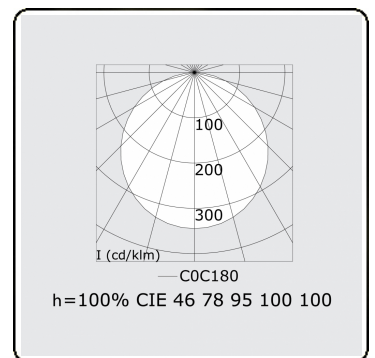

Lichttechnische gegevens

UGR	>19
CIE Fluxcode	46 78 95 100 100

Afmetingen

A	630 mm
---	--------

Opmerkingen

Plafondarmatuur - Direct - satiné - HO - ANO

ENERGY

Verrijgbaar op aanvraag.