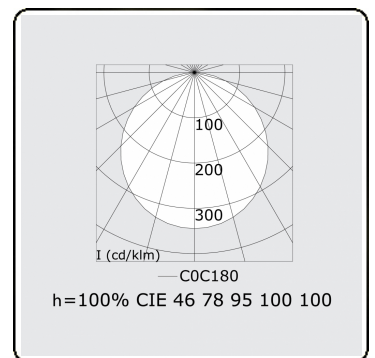

**Caractéristiques photométriques**

UGR	>19
Code flux CIE	46 78 95 100 100

**Dimensions**

A	630 mm
---	--------

**Remarques**

Applique - Direct - satiné - HO - ANO

**ENERGY**

Verrijgbaar op aanvraag.